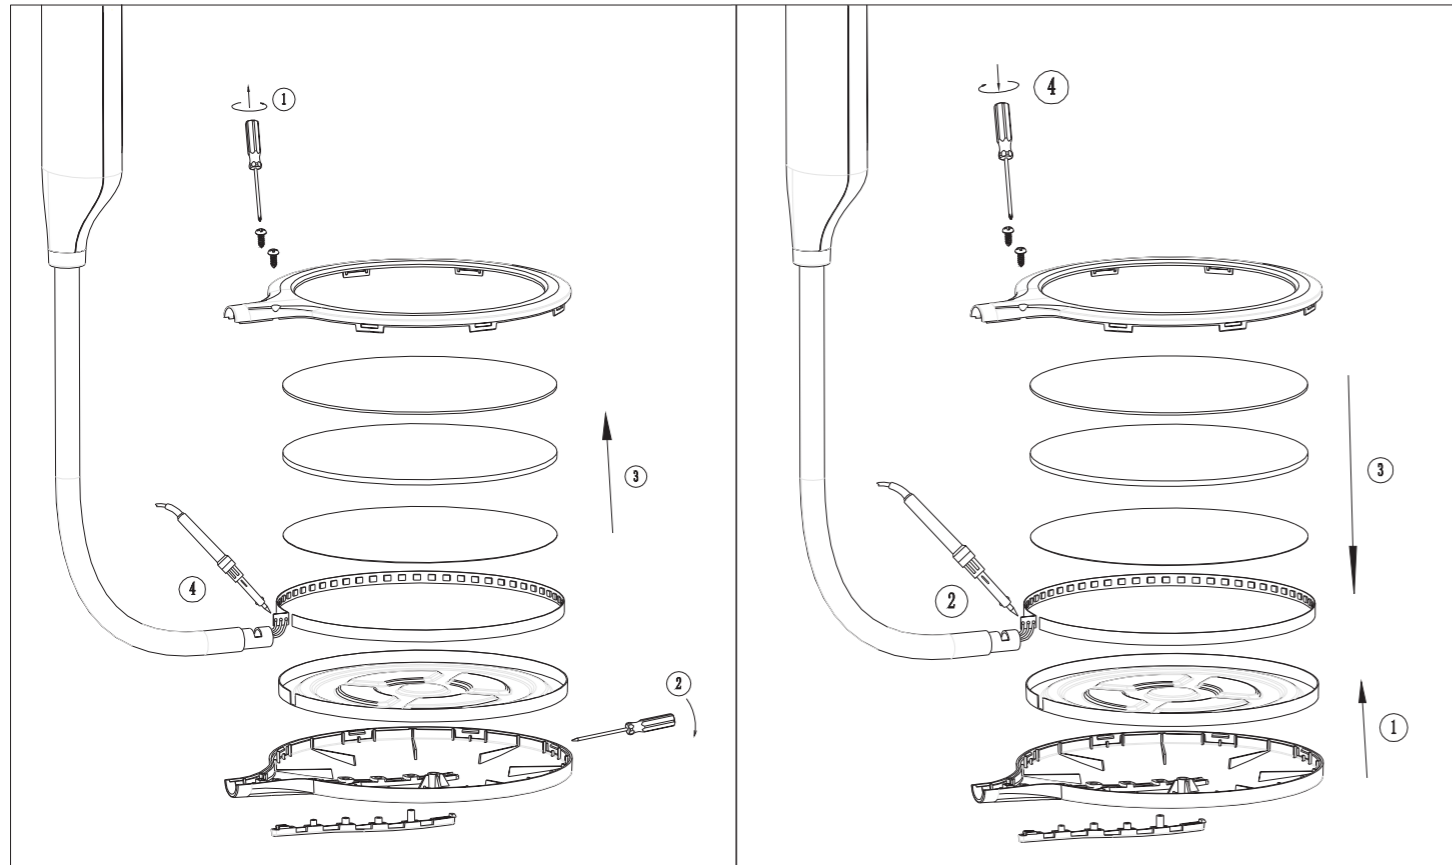

Anleitung zum Auswechseln der LEDs /Instruction how to change the LEDs