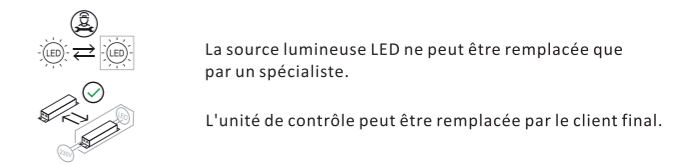

FRA:

Source lumineuse:

Ce produit contient une source lumineuse de classe d'efficacité énergétique <F>.